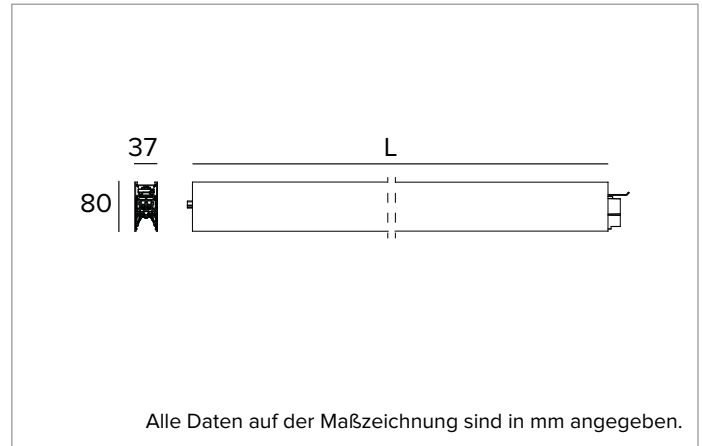

LICHTQUELLE

LED Engine bestehend aus Streifenplatinen Ra90.

Die Energieeffizienzklasse des Produkts: E

Nennleistung: 40W

Nenn-Lichtstrom: 2721lm

Farbwiedergabeindex: 90

Rf: 92

Rg: 101

Ähnliche Farbtemperatur: 3000K

Lebensdauer (L80/B10): 100000h tq +25°C

BELEUCHUNGSTECHNISCHE MERKMALE

Direkte Lichtemission. Diffuses Licht - OPAL Optik: optisches System aus einem Stahlreflektor mit weißer Polymerbeschichtung und opaler Diffusorabdeckung aus blendreduzierendem Polycarbonat, die aufgerollt geliefert wird und mit separater Artikelnummer erhältlich ist.

Abstrahlung: DIREKT

Optik: REFLEKTOR

Optische Effizienz: 100%

Leuchten-Lichtstrom: 2721lm

Lichtausbeute: 58lm/W

Fotobiologische Sicherheit: Risikogruppe 0 (RG 0 = kein Risiko)

MECHANISCHE MERKMALE

Gehäuse aus lackiertem stranggepresstem Aluminium mit 37mm Breite. Obere Abdeckung aus schwarzem PVC.

Farbe und Oberfläche: Schwarz

Abmessungen: L=2336mm

Gewicht: 5,2Kg

Version: LINEAR

Schutzart: IP40

Mechanische Belastbarkeit: IK02

ELEKTRISCHE MERKMALE

Integrierter elektronischer ON-OFF Treiber. "Easy Connection"-System für eine schnelle Verbindung zwischen den Modulen des Systems dank der vorkonfektionierten Stecker-/Buchsen-Verbindungselemente. Komplet mit 1,5 mm² Durchgangsverdrahtung, die eine maximale Länge von 18 Metern ermöglicht. Leuchten gemäß EN 60598-2-22 für die Stromversorgung über ein zentrales Notstromsystem CPSS (Central Power Supply System); Bereiche mit hohem Risiko ausgeschlossen. Die voreingestellte Leistungsaufnahme und der voreingestellte Lichtstrom betragen 100% an AC und 100% an DC.

Leistungsaufnahme der Leuchte: 47W

Betriebsgerät: 220-240Vac 50/60Hz

Schutzklasse: SCHUTZKLASSE 1

Treiberart / Steuerung: ON-OFF

einschließlich Treiber: JA

Klasse F: JA

SAFE FLICKER: PstLM=<1 und SVM=<0,4 (IEC TR 61547-1 und IEC TR 63158), um ein angenehmeres und sicheres Licht zu garantieren

Umgebungstemperaturen: 0°C / +25°C

Relative Luftfeuchtigkeit UR: <85%

INSTALLATION

Zu ergänzen mit Endkappen aus Polycarbonat, Montagezubehör für die Anbau- oder Pendelmontage und elektrischer Einspeisung und Ausspeisung.

HINWEISE

Für Konfigurationen mit 90° Winkeln sind L-Lichtmodule oder das L-Blindmodul als Zubehör erhältlich.

RECHTSVORSCHRIFTEN UND ZERTIFIZIERUNGEN

CE.

GARANTIE

5 Jahre.

HINWEISE

Leuchte für die Entsorgung/Recycling am Ende der Lebensdauer konzipiert. Austauschbare (nur LED) Lichtquelle durch einen Fachmann. Austauschbare Vorschaltgeräte durch einen Fachmann.

Aus Gründen der technologischen Entwicklung der elektronischen Bauteile unterliegen die aufgeführten Daten eventuellen Aktualisierungen. Daher muss bei der Bestellung eine Bestätigung angefordert werden. Der Lichtstrom und die elektrische Leistung weisen einen Toleranzbereich von +/-10% im Vergleich zum angezeigten Wert auf. Tq bei +25 °C auf (CIE 121).